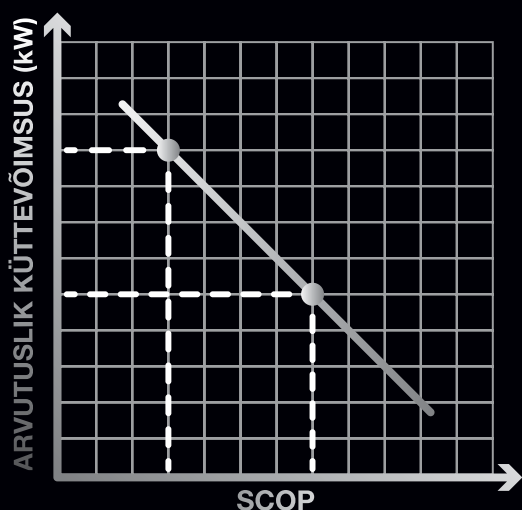

FOKUSSEERUB INIMESELE

Kirigamine Style jälgib ruumi ja salvestab mällu kõik liikumised ja temperatuurid. Seade määrab kindlaks, kus inimesed kõige rohkem viibivad ja seadistab õhuvoolu ning suunab sooja või jaheda õhu sinna, kus seda kõige rohkem vajatakse.

Salvestab inimeste asukohad ja liikumise ruumis.

Kohandab ja jaotab õhuvoolu vastavalt.

ERAKORDNE EFEKTIIVSUS

SUUREPÄRANE KÜTTEVÕIMSUS

Peamine tunnussuurus, nominaal- ehk arvutuslik küttevõimsus (P-design) näitab, kui suurt pindala soojuspump suudab kütta. Soojuspumba juures tuleb tähelepanu pöörata sesoonsel soojustegurile (SCOP). Isegi, kui soojuspumba SCOP väärtus on kõrge, on kodumajapidamisele küttevõimsuse ja säästlikkuse tagamiseks vajalik õigesti dimensioneeritud soojuspump. Kirigamine Style eeliseks on kõrge efektiivsus ja suur küttevõimsus.