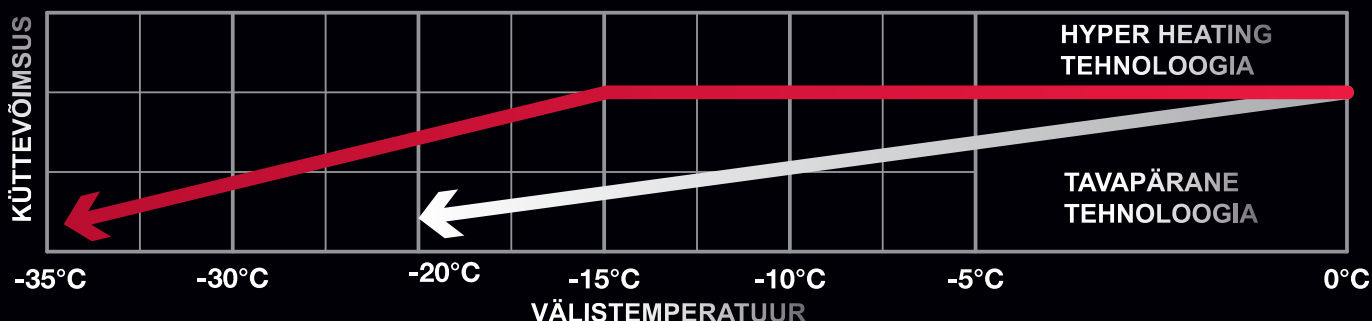

FOKUSSEERUB INIMESELE

Kirigamine Style jälgib ruumi ja salvestab mällu kõik liikumised ja temperatuurid. Seade määrab kindlaks, kus inimesed kõige rohkem viibivad ja seadistab õhuvoolu ning suunab sooja või jaheda õhu sinna, kus seda kõige rohkem vajatakse.

Salvestab inimeste asukohad ja liikumise ruumis.

Kohandab ja jaotab õhuvoolu vastavalt.

ERAKORDNE EFEKTIIVSUS

SUUREPÄRANE KÜTTEVÕIMSUS

Peamine tunnussuurus, nominaal- ehk arvutuslik küttevõimsus (P-design) näitab, kui suurt pindala soojuspump suudab kütta. Soojuspumba juures tuleb tähelepanu pöörata sesoonsel soojustegurile (SCOP). Isegi, kui soojuspumba SCOP väärtus on kõrge, on kodumajapidamisele küttevõimsuse ja säästlikkuse tagamiseks vajalik õigesti dimensioneeritud soojuspump. Kirigamine Style eeliseks on kõrge efektiivsus ja suur küttevõimsus.

HYPER HEATING TEHNOLOOGIA

Kirigamine Style kohandab oma võimsuse vastavalt maja küttevajadusele. Tänu *Hyper Heating* kütetehnoloogiale säilitab soojuspump ühtlase muutumatu küttevõimsuse veel ka välistemperatuuril $-15\text{ }^{\circ}\text{C}$. Veelgi enam, kütmise efektiivsus garanteeritakse ka $-25\text{ }^{\circ}\text{C}$ pakasega.

HÄÄLESTATAV KÜTTEREŽIIM

Soojuspumpa saab seadistada säästlikule kütterežiimile alates $+10\text{ }^{\circ}\text{C}$ ja häälestada seda ühe kraadi haaval temperatuurini $+31\text{ }^{\circ}\text{C}$. Nii saab äraolekul hoida ruumi säästurežiimil, just kasutajale sobiva temperatuuri juures.